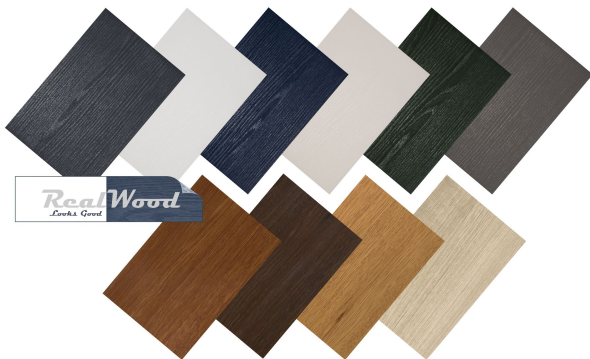

## Kunststof gevelpanelen

Een compleet duurzaam kunststof gevelbekleding systeem welke geschikt is voor zowel renovatie als nieuwbouw.

Deze rondkant vorm panelen zijn verticaal en horizontaal toepasbaar.

**2tone<sup>®</sup>**  
gevelbekleding  
leverbaar met 2 verschillende kleuren op 1 plank

Naast de **2Tone<sup>®</sup>** uitvoering zijn de gevelpanelen uiteraard ook in 1 kleur mogelijk.

## Traditionele folie

Al onze producten zijn uitvoerbaar met de gangbare traditionele kleuren folies. Bovendien ook uitvoerbaar met de volgende twee unieke folies.

### Woodec folie

Deze unieke folies hebben een dieper reliëf en hebben een mattere afwerking.

- Duurzaam
- Onderhoudsarm
- Weerbestendig
- Kleurvast
- 10 jaar garantie
- Makkelijk te verwerken

Reelwood Kunststof Gevelbekleding