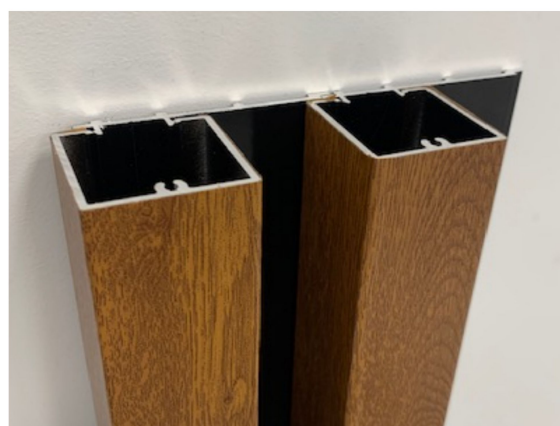

NIEUW!

ReelBlok

ReelBlok is een duurzame wandbekleding, welke door het in elkaar klikken snel te monteren is. De aluminium kokerprofielen zijn voorzien van een folie. De folie is leverbaar in een zeer groot scala van kleuren.