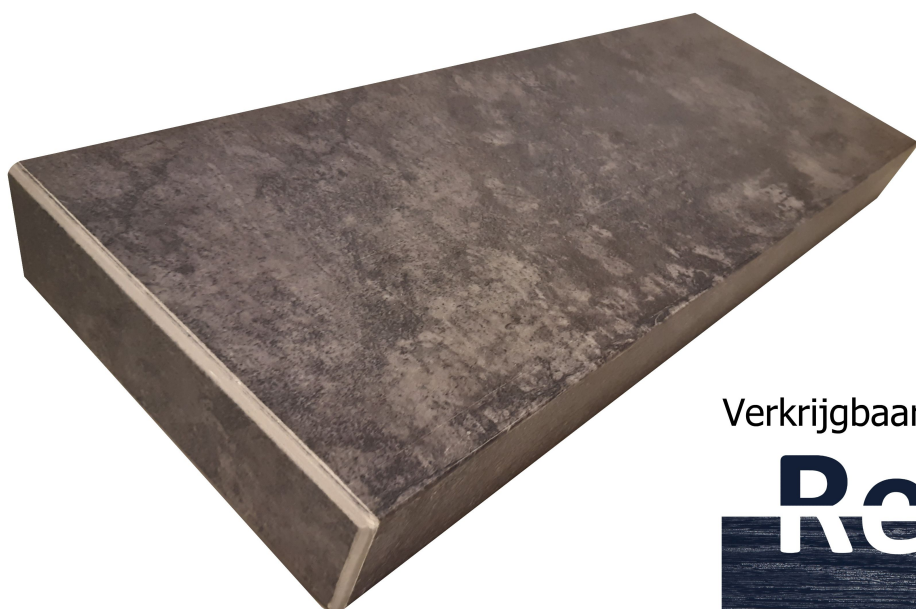

# ReelStone cover

De **ReelStone Cover** is een duurzame, mooie en snelle oplossing voor het renoveren van bestaande raamdorpelstenen. De cover kan met een paar simpele handelingen direct over de bestaande raamdorpelstenen worden geplaatst.

## Nieuwe situatie

De **ReelStone Cover** is een glasvezel versterkte raamdorpel welke op maat te leveren is. Tevens kan de dorpel worden voorzien van kopschotjes.

### Voordelen:

- Licht van gewicht.
- Bluestone uiterlijk.
- Snelle montage.
- Weinig vrijgekomen afval.
- Leverbaar tot 6 meter.

Verkrijgbaar bij: