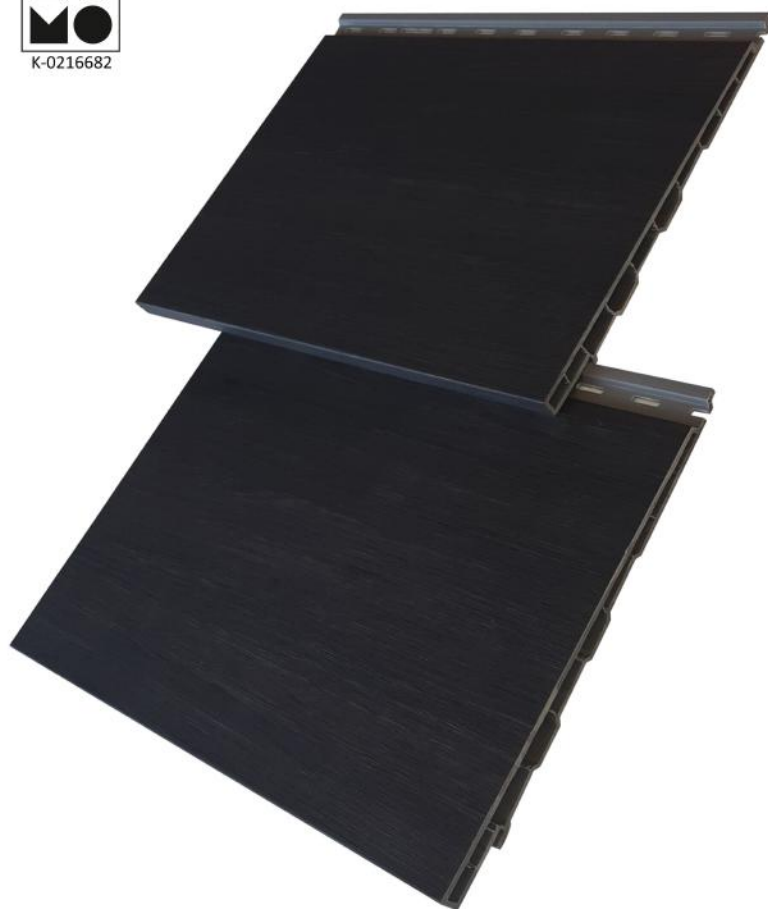

Potdekselpaneel art. G193

K-0216682