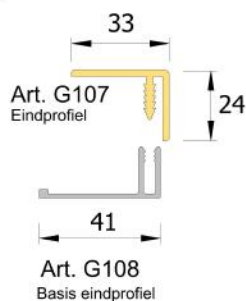

Realwood® folie

In plaats van de 'putjes' van traditionele houtnerffolie, heeft deze folie de échte 'vlam'.

Woodec folie

Deze unieke folies hebben een dieper reliëf en hebben een mattere afwerking.

Rondkantpaneel art. G102

Geschikt voor verticale en
horizontale plaatsing

Hulprofielen

De **G102** is ook leverbaar in een **2tone®** uitvoering

Op 1 plank zitten dan 2 verschillende kleuren,
hiermee is het mogelijk om de rand van
de plank in een afwijkende
foliekleur te maken.