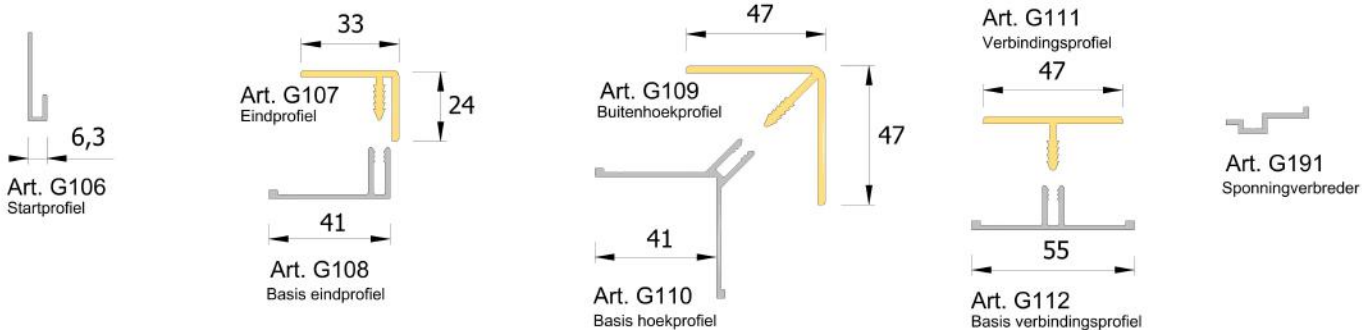

Realwood® folie

In plaats van de 'putjes' van traditionele houtnerffolie, heeft deze folie de échte 'vlam'.

Woodec folie

Deze unieke folies hebben een dieper reliëf en hebben een mattere afwerking.

Rondkantpaneel art. G102

Geschikt voor verticale en
horizontale plaatsing

Hulprofielen

De **G102** is ook leverbaar in een **2tone®** uitvoering

Op 1 plank zitten dan 2 verschillende kleuren,
hiermee is het mogelijk om de rand van
de plank in een afwijkende
foliekleur te maken.

Gevelbekleding G192

Sponningpaneel art. G192

Geschikt voor verticale en horizontale plaatsing

Hulprofielen

De **G192** is ook leverbaar in een **2tone®** uitvoering

Op 1 plank zitten dan 2 verschillende kleuren, hiermee is het mogelijk om de rand van de plank in een afwijkende foliekleur te maken.

Potdekselpaneel art. G193

K-0216682

Geschikt voor
horizontale plaatsing

Hulprofielen