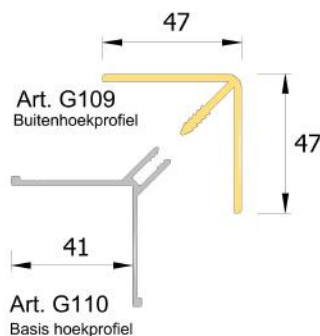

Realwood® folie

In plaats van de 'putjes' van traditionele houtnerffolie, heeft deze folie de échte 'vlam'.

Woodec folie

Deze unieke folies hebben een dieper reliëf en hebben een mattere afwerking.

Rondkantpaneel art. G102

Geschikt voor verticale en
horizontale plaatsing

Hulprofielen

De **G102** is ook leverbaar in een **2tone®** uitvoering

Op 1 plank zitten dan 2 verschillende kleuren,
hiermee is het mogelijk om de rand van
de plank in een afwijkende
foliekleur te maken.