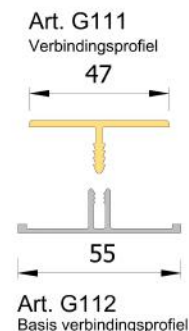

Realwood® folie

In plaats van de 'putjes' van traditionele houtnerffolie, heeft deze folie de échte 'vlam'.

Woodec folie

Deze unieke folies hebben een dieper reliëf en hebben een mattere afwerking.

Rondkantpaneel art. G102

Geschikt voor verticale en
horizontale plaatsing

Hulprofielen

De **G102** is ook leverbaar in een **2tone®** uitvoering

Op 1 plank zitten dan 2 verschillende kleuren,
hiermee is het mogelijk om de rand van
de plank in een afwijkende
foliekleur te maken.