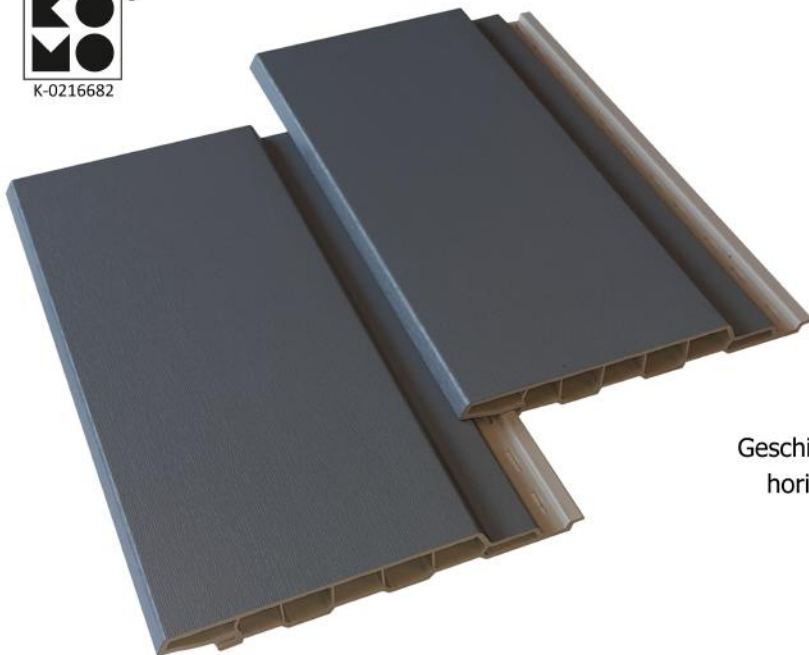

Gevelbekleding

Reelwood

www.reelwood.com

Kunststof gevelbekleding

Een compleet duurzaam kunststof gevelbekleding systeem welke geschikt is voor zowel renovatie als nieuwbouw.

De gevelbekleding is gemaakt van PVC granulaat bekleed met een kleurfolie en wordt geleverd met een Komo® productcertificaat

Realwood® folie

In plaats van de 'putjes' van traditionele houtnerffolie, heeft deze folie de échte 'vlam'.

Woodec folie

Deze unieke folies hebben een dieper reliëf en hebben een mattere afwerking.

Rondkantpaneel art. G102

Geschikt voor verticale en
horizontale plaatsing

Hulprofielen

De **G102** is ook leverbaar in een **2tone®** uitvoering

Op 1 plank zitten dan 2 verschillende kleuren,
hiermee is het mogelijk om de rand van
de plank in een afwijkende
foliekleur te maken.

Gevelbekleding G192

Sponningpaneel art. G192

Geschikt voor verticale en horizontale plaatsing

Hulprofielen

De **G192** is ook leverbaar in een **2tone®** uitvoering

Op 1 plank zitten dan 2 verschillende kleuren, hiermee is het mogelijk om de rand van de plank in een afwijkende foliekleur te maken.